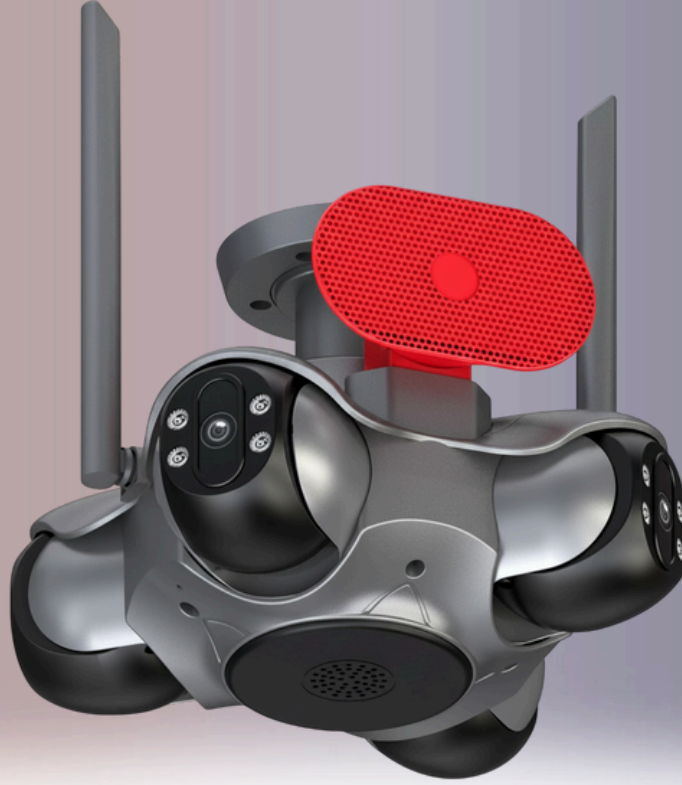

cenova

CN-416W

*4 megapikseldiř mekân akıllısabit hepsi bir
arada güvenlik kamerası*
Kurulu ve kullanımı kolay 2.4G kamera size net görünřtü sa lar.

Ürün Özellikleri

- Beř görüntü tasarımı — 4 geniş açılı lens
- Akıllı insan algılama
- Akıllı otomatik izleme
- Çift ışık kaynağı: Kızılötesi + beyaz ışık
- Çift yönlü sesli iletişim
- Mobil uygulama görüntüleme
- Çoklu depolama desteğı (3x1080p senkron kayıt)
- WiFi bağlantı, Kablolu Bağlantı
- Mobil uygulama desteğı ; FFvideo
- 256gb kadar sdcard depolama desteğı

TEKNİK ÖZELLİKLER

Kategori	Özellik	Türkçe Çeviri
Genel	Ürün Adı	4 megapiksel dış mekan akıllı mermi/top hepsi bir arada kamera
	İşlemci	T23N
	Görünüm/Malzeme	3.0 inç küresel, yüksek mukavemetli plastik kabuk
Kamera/Video	Sensör Tipi	1/3 CMOS
	Minimum Aydınlatma	5 Lüks (@F2.0AGC AÇIK), IR ile 2.3 Lüks
	Başın Hareket Açısı	Horizontal 0°-355°, vertical 0°-90°
	Kızılötesi Aydınlatma Mesafesi	15 metre (ortama göre değişir)
	Aydınlatma	Kızılötesi + Beyaz Işık
	Video Sıkıştırma	Akıllı H.264 ultra düşük kod akışı
	Görüntü Çözünürlüğü	1920*1080,2560*1460
	Kare Hızı	12 kare/sn (fps)
Ses	Ses Sıkıştırma	G.711a/k8 (Kod Oranı Adaptif)
	Ses Çalışma Modu	Tek İşlem İki Yönlü
Depolama	Yerel Depolama	Üç yönlü 1080P senkron depolama/geri izleme (Micro SD maks. 256G)
	Bulut Depolama	DengHong Bulut
Ağ/Alarm	Kablosuz Standardı	802.11b/g/n
	İletim Hızı	11b: 11Mbps, 11g: 54Mbps, 11n: 150Mbps
	Kablolu Bağlantı	RJ45 ağ portu (10/100M adaptif)
	Güvenlik	64/128-bit WEP, WPA/WPA2, WPA-PSK/WPA2-PSK
	Akıllı Alarm	İnsansı Algılama / Mobil Takip / Mobil Alarm
	Protokol	Bulut Özel Protokolü
Güç	Güç Kaynağı	DC12V-2A±10%
	Güç Tüketimi	<20W Gece görüşü olmadan
	Çalışma Sıcaklığı/Nem	-10°C~50°C, 10%~90
	Güç Arayüzü	5.5 Yuvarlak başlıklı güç arayüzü
	Sıfırlama	Reset Butonu mevcut