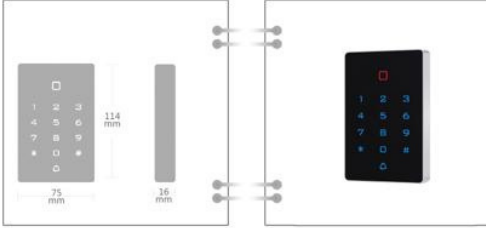

RD-6816W

Teknik Özellikler:

Kart Tipi: EM

Çalışma Voltajı: DC12V

Okuma Mesafesi: 3-6cm

Nem: 10% - 90% RH

Kapı Açılma Süresi: 0-99sn

Statik Elektirik: <30mA
Çalışma Sıcaklığı: -45°C-60°C
Elektrikli Kilit Çıkışı: <1A
Boyutlar: 114*75*16mm

IOS

MOBİL
UYGULAMA
Tuya & SmartLife

Android

Ürün Özellikleri

Dijital arkadan aydınlatmalı dokunsal tuş takımı

Çok fonksiyonlu bağımsız erişim denetleyicisi ve okuyucu

WG Arayüzü: WG26 Giriş / Çıkış

Kapasite: 2000 Kullanıcı

Üç Giriş Yöntemi: Kart,Pin,Kart+Pin