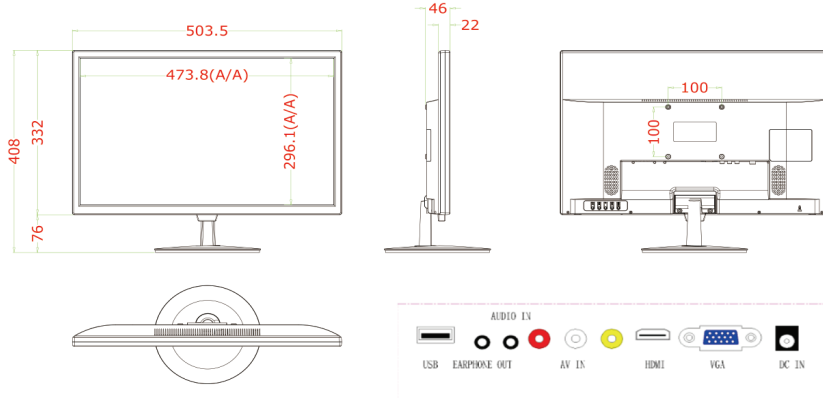

TEKNİK ÖZELLİKLER

ÖZELLİKLER

Monitör	CN-22M
Ekran Boyutu	22 inch (55,88 cm)
Çözünürlük	2048 x 1080 piksel 50Hz
Oran	16:10
Aydınlatma	250cdm/2
Kontrast	1000:1
Renk	16.7M
Gecikme Hızı	5ms
Yenileme Hızı	50Hz
Panel Türü	Led Teknolojisi
Bağlantı Türü	VGA, HDMI
Ses Çıkış	2 Stereo Hoparlör
Montalama Türü	Ayak Montalama(Dahili) - Duvar Tipi(Ayaksız)
Güç Girişi	DC 12V 4A
Toplam Güç	30W
Boyut	502*333
Ağırlık	2.4kg
Nem	10% ~ %90
Çalışma Sıcaklığı	20°C
Depolama Sıcaklığı	-20% ~ 60°C
Standart Garanti	2 Yıl

Kutunun İçinde Neler Var?

- Monitör
- Ayak
- Güç Kaynağı
- HDMI Kablosu
- Kullanım Klavuzu
- Garanti Kartı
- Kumanda

* Cenova BT ürün ve ürün özelliklerinde değişiklik yapma hakkını saklı tutar. En güncel veriler için firmamıza başvurun.