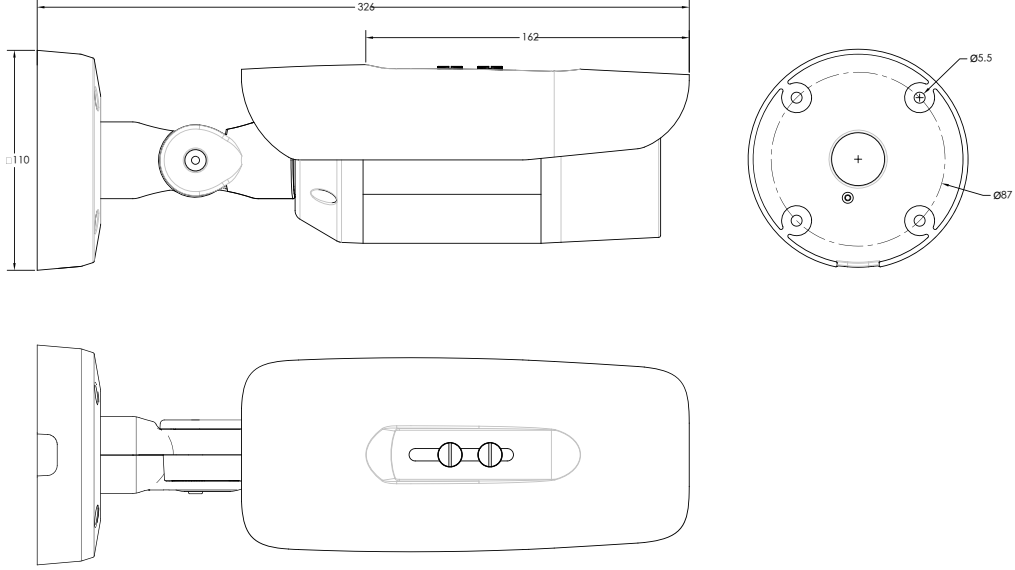

Tiandy

BOYUTLAR (mm)

AKSESUARLAR