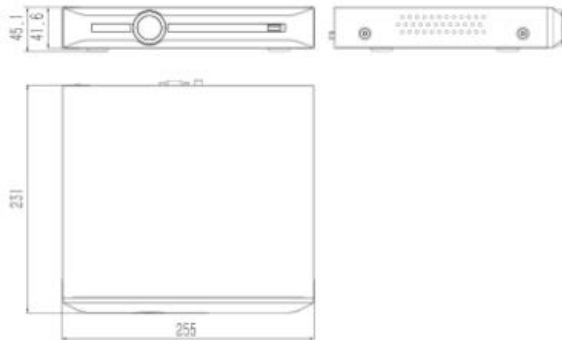

Boyutlar

Teknik Bilgi	
Video/Ses Giriş	
IP Video Giriş	4-knl
2 Yönlü Ses Giriş	1-knl, AUX3.5mm
Ağ	
Bant Genişliği Giriş	40Mbps
Bant Genişliği Çıkış	40Mbps
Uzak Bağlantı	16 Kullanıcı, 48 knl videoya kadar
Tarayıcı	IE8,IE9,IE10,IE11,Firefox24
Mobil Yazılım	P2P&DDNS for IOS&Android (Tiandy: EasyLive, Neutral: MobileLive)
Internet Protocol	TCP/UDP/HTTP/MULTICAST/UPnP/DHCP/PPPoE/DDNS/NFS/FTP/NTP/HTTPS/
Email	Alarm ile Aktif
ANR	Var, Kameraya SD karttan otomatik video indirme
Gelişmiş	Kalan Bant Genişliği Alanı
Video/Ses Çıkış	
HDMI Çıkış	1-
VGA Giriş	1-
Frame Hızı	Ana Akış 25fps(P)/30fps(N) Alt Akış
I-Frame Kayıt	Var
Kayıt Çözünürlüğü	6MP(2752*2208,3008*2008,2408*2008)/5MP(2448*2048,2560*1920,2592*1944,
Ses Çıkış	1-knl,RCA (Doğrusal,1kΩ)
Senkronizasyon İzleme	4-knl 1080P/720P
Sifre Çözme	
Canlı Görüntü/izleme	6MP(2752*2208,3008*2008,2408*2008)/5MP(2448*2048,2560*1920,2592*1944,
Kapasite	1-knl 6MP/5MP/4MP/3MP/4 knl 1080P/720P
Ekran Bölmesi	1/4
E-Zoom	Var
Hard Disk	
SATA	1 SATA için 1 HDD
Kapasite	Her HDD için 8 TB'a kadar kapasite
NTFS Dosya Sistemi	Var
HDD Yönetimi	Grup ve Kota
Bağlantılar	
Network	1 RJ-45 100/1000
USB	1 x USB2.0, 1 x USB3.0
Alarm Giriş	Yok
Alarm Çıkış	1-knl
POE	
Bağlantı	4 Direnç 100 Mbps PoE Ağ Arayüzleri
Maks. Güç	45W(50W İsteğe Bağlı), Her Port için Maks. 30W
Desteklenen Standart	AF ve AT
Gelişmiş	
NAS	NFS Protokolleri, Sadece Manuel Yedekleme
Tak ve Çalıştır	Var, Sadece Tiandy Kameralar İçin
Koridor Modu	Var, 16:9 to 9:16, Sadece Tiandy Kameralar İçin
Video Analiz(VCA)	4-knl Kamera VCA Foksiyonu, Tripwire
Akıllı arama	Hedef VCA videolarını hızlı arama, Sadece Tiandy Kameralar için
Kayıt Tetikleme	Manuel/Zamanlama/Hareket Algılama/ Port Alarm/ Video Tıkanıklığı
Akıllı Kayıt	Farklı Zaman İçin Kayıt Bit Hızı Ayarla
Alarm Kayıt	Varsayılan Ön Alarm 10sn(5/10/15/60sn İsteğe Bağlı), Varsayılan Post Alarm 10sn
Kayıt Formatları	SDV, MP4'ü H.264 Formatında Dışa Aktarma
Onvif	Onvif(Profile S)
Genel	
Diller	English, Spanish, Korean, Italian,Türkçe,Thai, Russian, Traditional Chinese,
Güç Kaynağı	DC48V
Güç Tüketimi(HDD Olmadan)	≤ 20W(Hard Disk Dahil Değil)
Çalışma Sıcaklığı	-10 °C ~ +55 °C (+14 °F~ + 131 °F)
Çalışma Nemi	10 % ~ 90 %
Şasi	1U
Boyutlar	255mmx231mmx44mm
Ağırlık	1KG (HDD olmadan) 2.6KG (Kutu ile)

* Cenova BT ürün ve ürün özelliklerinde değişiklik yapma hakkını saklı tutar.
En güncel veriler için firmamıza başvurun.

CE FC RoHS

Tiandy Digital Technology Co., Ltd. | www.tiandy.com.tr
Perpa Tic. Merk. B Blok 8.Kat No:902-903-904 Şişli/İSTANBUL
Tel: +90(212)222 71 66 Email: satis@cenova.com.tr