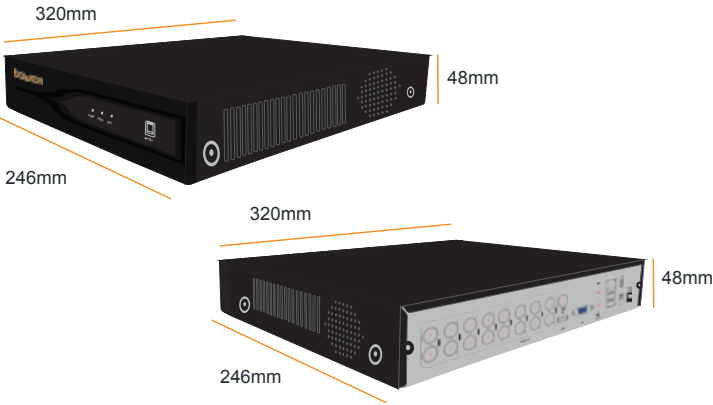

Özellikler

- 8 Kanal TVI/CVI/AHD/WD1 video Girişi / 8 kanal 4MP IP desteği
- 1080P Lite/720P/WD1 kayıt ve canlı izleme çözünürlüğü
- Mobil uygulama üzerinden kayıt indirme/paylaşma
- Çoklu mod kayıt imkanı (Zamanlama/Hareket kaydı/Manuel vb.)
- Tarih-saat, manuel,hareket kaydı ve etiket arama özelliği
- Bulut depolama (Google drive,dropbox)
- Kullanıcı dostu Grafik Arayüzü
- USB ve Network üzerinden yedekleme seçeneği
- Pentaplex mod (Ön izleme, kayıt, kayıt izleme,yedekleme, uzak erişim
- Push (Resimli mobil bildirim) desteği
- Internet explorer ve CMS üzerinden erişim ve kontrol, vb. fonksiyonlar
- Yüksek çözünürlükte lokal depolama, network ve mobil üzerinden haberleşme ve kontroller için akıllı akışlandırma teknolojisi
- Çevrimiçi çoklu kullanıcı yönetimi
- Mobil uygulama ile monitör çıkış kontrolü
- 1 kanal Yüz algılama veya 4 Kanal Hat geçiş analizi
- Akıllı arama/oynatma
- HDMI 1080P video desteği
- 255 preset ve 8 tur desteği
- Mobil resimli preset kontrolü
- P2P desteği
- iOS ve Android işletim sistemleri için Türkçe sıradışı mobil yazılımı

Boyutlar

Teknik Özellikler