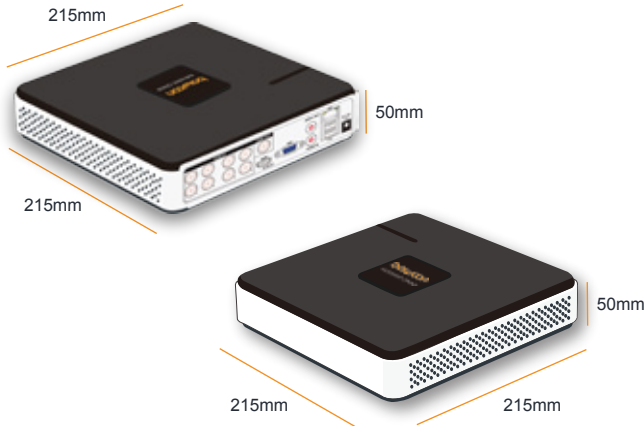

Özellikler

- 8 Kanal TVI/CVI/AHD/WD1 video Girişi / 8 kanal 4MP IP desteği
- 1080P Lite/720P/WD1 kayıt ve canlı izleme çözünürlüğü
- Mobil uygulama üzerinden kayıt indirme/paylaşma
- Çoklu mod kayıt imkanı (Zamanlama/Hareket kaydı/Manuel vb.)
- Tarih-saat, manuel,hareket kaydı ve etiket arama özelliği
- Bulut depolama (Google drive,dropbox)
- Kullanıcı dostu Grafik Arayüzü
- USB ve Network üzerinden yedekleme seçeneği
- Pentaplex mod (Ön izleme, kayıt, kayıt izleme,yedekleme, uzak erişim)
- Push (Resimli mobil bildirim) desteği
- Internet explorer ve CMS üzerinden erişim ve kontrol, vb. fonksiyonlar
- Yüksek çözünürlükte lokal depolama, network ve mobil üzerinden haberleşme ve kontroller için akıllı akışlandırma teknolojisi
- Çevrimiçi çoklu kullanıcı yönetimi
- Mobil uygulama ile monitör çıkış kontrolü
- 1 kanal Yüz algılama veya 4 Kanal Hat geçiş analizi
- Akıllı arama/oyunatma
- HDMI 1080P video desteği
- 255 preset ve 8 tur desteği
- Mobil resimli preset kontrolü
- P2P desteği
- iOS ve Android işletim sistemleri için Türkçe sıradışı mobil yazılımı

Boyutlar

Teknik Özellikler