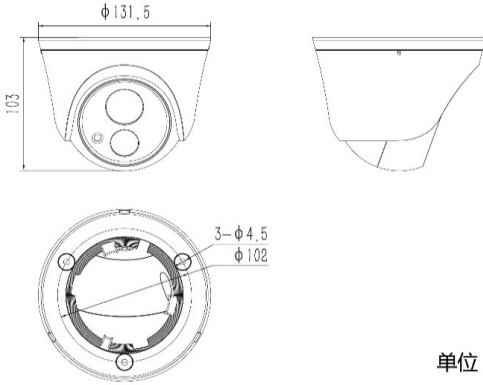

## Özellikler

- 1920x1080@20fps
- 2.8mm-9mm motorize
- H.264/M-JPEG Sıkıştırma
- Min. Aydınlatma;  
Renkli: 0.02 Lux, Siyah/Beyaz: 0.01Lux,0 Lux IR ile
- Akıllı IR, IR Mesafesi: 20-30m
- Çalışma Ortamı -30 C ~ 60 C (IR Kapalı) /-35 C ~ 40 C (IR Açık),  
0 ~ 95% RHG
- IP66

## Boyutlar

单位 : mm

Kamera	
Görüntü Sensörü	1/2.7" CMOS
İşlemci	ARM9 Architecture
İşletim Sistemi	Embedded Linux
Sinyal Sistemi	PAL/NTSC
Min. Aydınlatma	Renkli: 0.02Lux Siyah/Beyaz: 0.01Lux
Shutter Zamanı	1sn 1/100,000sn
Lens	2.8mm -9mm
Oto. Iris	Yok
WDR	100dB
DNR	3D DNR
Sıkıştırma Standartı	
Video Sıkıştırma	H.264/M-JPEG
Video Bit Hızı	32Kbps~8Mbps
Görüntü	
Maks. Çözünürlük	1920x1080
Frame Hızı	PAL:1080p@20fps; NTSC:1080P@20FPS
Akış	Ana Akış:1080P(1920*1080) Alt Akış: D1(704*576)
Görüntü Ayarı	Parlaklık, Doygunluk, Kontrast, Flip Modu
HLC	Var
Akıllı Defog	Var
OSD	16×16, 32×32, 24×24, 48×48, 64×64, 96×96 Boyut, harf, hafta, tarih, saat gibi toplam 1 bölge
Ağ	
Tarayıcı	built-in web server
NTP	Var
Alarm Tetikleme	Hareket Algılama/IP Çakışması/MAC Çakışması/Port Alarm/Maske Alarm
Protokoller	TCP/UDP/HTTP/MULTICAST/UPnP/DHCP/DDNS/FTP/NTP/RTSP/SMTP
Kullanıcı İzinleri	4 Seviye/8 Kullanıcı
Sistem Uyumluluğu	ONVIF (Profile S)
Bağlantılar	
Ses Giriş	Yok
Ses Çıkış	Yok
Network	1-knl RJ45 10M / 100M
Alarm Giriş	Yok
Alarm Çıkış	Yok
Video Çıkış	Yok
Genel	
Diller	English,Simplified Chinese
Çalışma Ortamı	-30°C~60°C, 0~95% RHG
Güç Kaynağı	DC 12 V ± 25%, POE
Güç Tüketimi	Max. 3W(IR Kapalı) (ICR 5.5W)
Waterproof	IP66
IR Mesafesi	20m -30m
Boyutlar	131.5mm(genişlik)*103mm(yükseklik)
Ağırlık	0.5KG