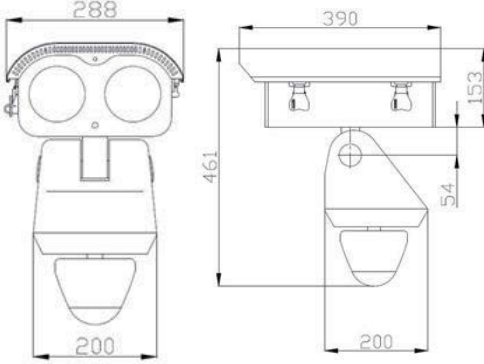

Boyutlar

Genel	
Mühendislik	Tam alüminyum alaşım, tamamen mühürlü malzeme ve silecek ile
Boyut	390*288*153mm
IP Değeri	IP66
Tüketim	≤100W
Ağırlık	15KG
Kamera	
Sensör	1/1.8" CMOS
İşlemci	ARM9
İşletim Sistemi	Linux
Piksel	2.0MP Third Stream : CIF(352x288)
Çözünürlük	Ana Akış : 1080P(1920x1080) Alt Akış : D1(704x576) 3. Akış : CIF(352x288)
Frame Hızı	PAL : 1080p@25fps, 960p@25fps, 720p@25fps, D1@25fps NTSC : 1080p@30fps, 960p@30fps, 720p@30fps, D1@30fps
WDR	120dB
HLC	Var
DNR	3D DNR
Elektronik Shutter	1sn ~1/100000sn
Min. Aydınlatma	Renkli: 0.002 Lux @(F1.2, AGC ON) Siyah/Beyaz: 0.0002 Lux @(F1.2, AGC ON)
Gündüz&Gece	Senkronizasyon, Alarm Senkronizasyonu, Siyah&Beyaz, Renk ve Zamanlama
Video Spek.	Parlaklık, Kontrast ve Doğruluk
Yükleme	200x200 BMP 24Bit Resim Destekler
ROI	4 Bölge
Video Arttırma	Buğu önleyici, otomatik kazanç, kenar boşluğu arttırma, BLC, Gama, Dijital titreşim önleme, koridor modu, senaryo şablonu
Video Sıkıştırma	H265/H.264/M-JPEG
Kodlama Türü	BaseLine Profile/Main Profile/High Profile
Video Bit Hızı	32K ~16Mbps
Akış	310 Akış
IE Erişimi	Dahili Web Tarayıcı
İstemci	≤8
Yerel Depolama	MikroSD Kart Yuvası 128GB'a kadar
Ağ Depolama	TCP/UDP/HTTP/MULTICAST/UPnP/DHCP/PPPoE/DDNS/NFS/FTP/NTP/RTP/RTSP/IP6/5/SNMP/SMP/802.1X/QoS/HTTP5
IP Adresi	Sabit ve Dinamik IP Adresi,Özelleştirilmiş MTU, Ağ Kartı
OSD	16 x 16, 32 x 32, 24 x 24, 48 x 48, 64 x 64 boyut Zaman, Tarih ve Hafta 5 Alana kadar destekli
Kullanıcı İzinleri	8 Kullanıcı/4 Seviye
Sistem Saati	Dahili Saat, Harici Senkronizasyon, Saat Dilimi Kurulumu, NTP ve DST
Uzak Bağlantı	FW'yi uzaktan yükseltme ve alma veya verme, yapılandırma dosyalarını destekleme
Akıllı Alarm	Hareket Algılama, Maske Alarm, IP Çakışması, MAC Çakışması
Ortak İşlev	Gerçek zamanlı görüntü, Titreşim Önleme ve IP Filtresi
IVA	Tripwire/ Çevre/ Nesne Bulma/ Nesne Kaybı/ Oyalanma/ Hızlı Hareket/ Yüz Algılama/ Kişi Sayma/ Kalabalıklık/ Kapalı Pozisyon
Onvif	Var
Lens	
Boyut	1/1.8"
Sürücü	DC
Odak Uzaklığı	5.5~220mm(40X)
F Değeri	F1.5(Wide) ~F4.3(Tele) ±3%
Özel	Sarsıntı ve Sis Önleme, ROI/SVC
Lazer	
Mesafe	Gündüz:1200m, Gece:800~900m
Dalga Boyu	808nm
Çıkış Modu	Entegre Lazer
Spot İşlevi	Yuvarlak
Uzlaşma Açısı	1.5°-68°(Varsayılan 25°)
Voltaç	12V
Tüketim	5W
Kontrol Modu	Akıllı kontrol ışığı sensörleri, ortam aydınlatmasını okuyabilir, otomatik olarak lazerle açılıp kapatılabilir ve 15 seviyeli kritik değer ayarlanabilir.
Akıllı Odak Senk.	Akıllı servo kontrolü, lazer emisyon açısı sürekli değişir, gece spotu kamera zoom lensini senkronize eder
Optik Eksen İnce Ayar Mekanizması	Manuel
Ömrü	≥30000saat
PTZ	
Pan Mesafesi	0~360°
Pan Hızı	0.01°~50°/s
Tilt Mesafesi	-40°~+80°
Tilt Hızı	0.01°~30°/s
Ön Ayar	255
Gezinti	8
Şablon	8
Bekleme Modu	Var
Protokoller	Pelco_D
Bağlantılar	
BNC	1Vp-p Kompozit Çıkış (75Ω)
Alarm Giriş/Çıkış	1/1
Röle Çıkışı	1-knl
Network	1 knl 10M/100M
Reset Butonu	Var
Çevre	
Sıcaklık	-10 ℃~+40 ℃(Gündüz vakti lazer) -40 ℃~+55 ℃(Gece vakti lazer)
Aşınma Önleme	PH: 6.5 ~7.2
Genel	
Güç Kaynağı	AC24V±10%
Güç Tüketimi	≤100Wmaks.
Çevre	Sıcaklık : -40 ℃~+55 ℃ ; Nem : <95%RH
PTZ Ağırlığı	15KG
Yük Modu	Üst Montaj
Waterproof	IP66
Yıldırım Koruma	Dalgalanma Önleme, 4 Seviye(4KV) Statik Önleme, 3 Seviye(6KV Dokunarak, 8KV Havayla)