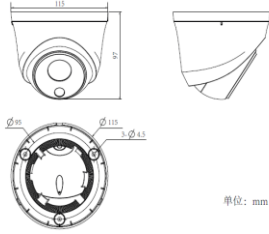

Boyutlar

単位: mm

Tiandy

Kamera	
Görüntü Sensör	1/2.7" CMOS
Sinyal Sistemi	PAL/NTSC
Min. Aydınlatma	Renkli: 0.05Lux ; Siyah/Beyaz: 0.01Lux
Shutter Zamanı	1s to 1/100,000s
Lens	2.8mm
Lens Ölçüsü	M12
Gece&Gündüz	IR Cut Filtre ile Otomatik Switch
WDR	100dB
DNR	3D DNR
Sıkıştırma Standartları	
Video Sıkıştırma	S+265/S+265/H.265/S+264/H.264
Video Bit Hızı	32Kbps~6Mbps
Ses Sıkıştırma	Yok
Ses Bit Hızı	Yok
Görüntü	
Maks. Görüntü Çözünürlüğü	2560x1440
Frame Hızı	PAL: 1440P@15fps, 2304*1296@25fps, 1080p@25fps, 960P@25fps, 720P@25fps NTSC: 1440P@15fps, 2304*1296@30fps, 1080p@30ps, 960P@30ps, 720P@30ps
Ana Akış	1440P(2560x1440)
Alt Akış	4CIF (704x480)
3.Akış	Yok
Görüntü Ayarı	Parlaklık, Dotgunluk, Kontrast, İstemci Yazılımı veya Web Tarayıcısı Tarafından Ayarlanabilir Çevirme Modu
HLC	Var
Akıllı Defog	Var
Koridor Formatı	Yok
ROI	Yok
Görüntü Maskeleyme	Var
Görüntü Kiplama	Yok
OSD	16x16, 32x32, 48x48,Hafta, Harf, Tarih, Zaman, Toplam 1 Bölge
Ağ	
Ağ Depolama	Yok
NTP	Var
ANR	Yok
Video Analiz	Yok
EW	Yok
Alarm Tetikleme	Gelişmiş Hareket Algılama/IP Çakışması/MAC Çakışması
Protokoller	TCP/HTTP/MULTICAST/UPnP/DDNS/FTP/NTP/RTSP/SMP/
Uzak Bağlantı	Var
Sistem Uyumluluğu	ONVIF (Profile S)
Akıllı Özellikler	
Akıllı Alarm	Var. Tüm hareketli nesneler arasında sadece insanı tanıyan gelişmiş bir hareket algılama.
Akıllı Sıkıştırma	Var. 1080P video akışı ve 24 saat kayıt için 1 GB depolama için 256kbps
Akıllı Görüntü	Var. İnsanı net görebilmeniz için gelişmiş bir algoritma.
Arayüz	
Ses Giriş	Yok
Ses Çıkış	Yok
İletişim Arayüzü	1-kni RJ45 10M / 100M Ethernet Arayüzü
Alarm Giriş	Yok
Alarm Çıkış	Yok
Video Çıkış	Yok
Dahili Depolama	Yok
USB	Yok
Genel	
Diller	English,Simplified Chinese,Traditional Chinese,Spanish, Italian, Korean, Türkçe, Russian, Thai, polish, French
Çalışma Ortamı	-35℃~65℃, 0~95% RHG
Güç Kaynağı	DC 12 V ± 20%, POE
Güç Tüketimi	Maks. 6W (POE) . Maks 6W (DC12V)
IR Işık	1
IR Mesafesi	30m
Beyaz Işık	Yok
Waterproof	IP66

Boyutlar	115mm (en) × 97mm (yükseklik)
Ağırlık	0.6KG