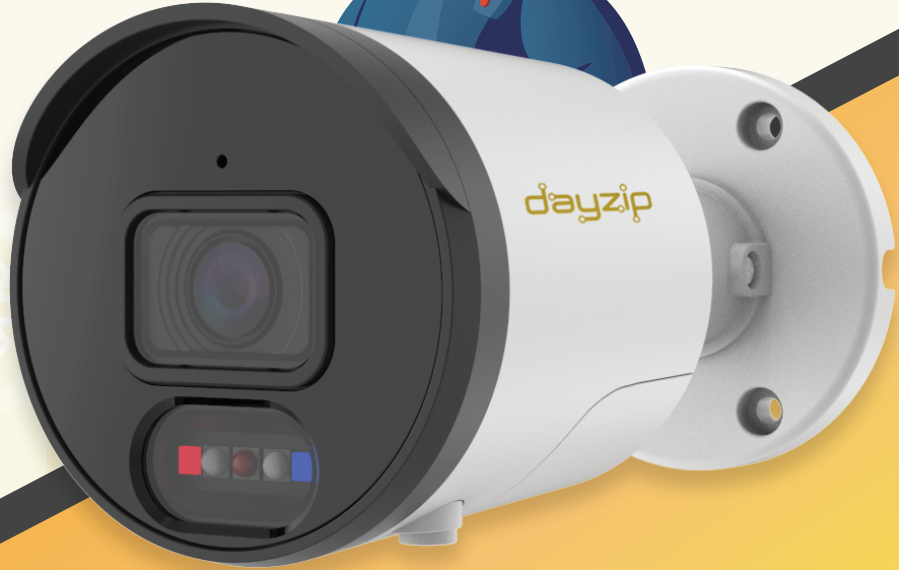

dayzip

daha fazla gün süřtür

DZ-8228AD

8MP IP BULLET KAMERA

AKTİF CAYDIRICI

FULL COLOR

1/2.7"
SENSÖR

2.8MM
LENS

1 LED
2 WARMLIGHT

IR
MESAFESİ

DAHİLİ
MİK.

8MP

ONVIF

H.265

IP66

PoE

- 1/2.7" 8MP CMOS Sensör
- Max Çözünürlük 3840x2160 2.8mm lens
- D-WDR, 3D DNR
- 30M IR Mesafesi
- iOS, Android akıllı telefon izleme desteği
- ONVIF Profile S/T/G, POE

Boyutlar

KAMERA

KAYIT

GÖRÜNTÜ

AĞ & BAĞLANTILAR