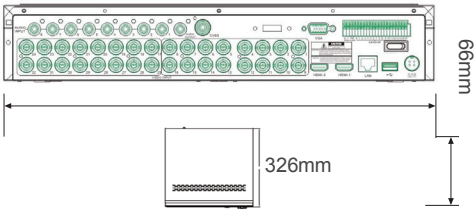

www.cenova.com.tr

DZ-5532

32 KNL 5MP XVR KAYIT CİHAZI

dayzip

daha fazla gün sıkıştır

Genel Bilgi

- 5MP H265 Kayıt Desteği
- Bulut Depolama desteği
- Periyodik Kayıt İzleme
- 16x İleri Geri Kayıt İzleme
- 32 TB HDD Desteği
- +4 Kanal IP Desteği

Boyutlar

378mm

TEKNİK ÖZELLİKLER

Sıkıştırma Formatı	H265/H264
Görüntü Formatı	NTSC/PAL
İşletim Sistemi	Gömülü Linux
Video Giriş/Çıkış	32 Kanal Giriş /1 VGA, 2 HDMI Çıkış, 1 CVBS
IP Video Girişi	4 Kanal Harici
Total Video Girişi	36 Kanala kadar (Analog video + IP video)
Ses Giriş/Çıkışı	8 Kanal Giriş/1Kanal Çıkış (RCA)
Çözünürlük	Analog : 5MP-Lite:20fps,4MP-Lite:30 fps,3MP:18fps 1080P/720P/960H:30fps IP : 5MP/4MP/3MP1080P/720P
Ekran Bölme	1/4/6/8/9/10/13/14/16/17/19/20/22/25/32/36/42S.E.Q. Analog : 5MP-Lite:12fps 4MP-Lite:15fps 3MP:10fps 1080P:15fps 720P:PAL:25fps/NTSC::30fps IP : PAL:25fps NTSC: 30fps(Kanal Başına)
Kayıt Hızı	Analog : 5MP-Lite/4MP-Lite/3MP/1080P/720P/960H IP : 5MP/4MP/3MP1080P/720P
Kayıt Çözünürlüğü	Analog : 5MP-Lite/4MP-Lite/3MP/1080P/720P/960H IP : 5MP/4MP/3MP1080P/720P
IP Kayıt Bant Genişliği	16~96Mbps varsayılan 16Mbps, Analog kanal 4Mbps
Maksimum Bant Genişliği	96Mbps
Maks. Çözünürlük Performansı	1080P:480fps
Kayıt Modu	Sürekli / Manuel / Hareket algılama
Ağ Modu	Lan, DHCP ve DDNS
HDD	4 SATA HDD, 32TB'a Kadar
Çoklu İşlem	canlı görüntü, kayıt, oynatma, yedekleme ve ağ
USB	2xUSB (fare ve yedekleme / yükseltme için)
Sensör,Alarm ve Analiz	16 Kanal Giriş 1 Kanal Çıkış
PTZ Kontrol	Var (RS485)
Mobil Desteği	Var
VGA/HDMI	1024*768,1920*1080(1080P),2560*1440(2K),3840*2160(4K)
Güç Kaynağı	DC 12V/5A
Boyutlar (WxDxH)	378X326X66mm
Çalışma Sıcaklığı	-10~+55°C
Nem	10%~90%